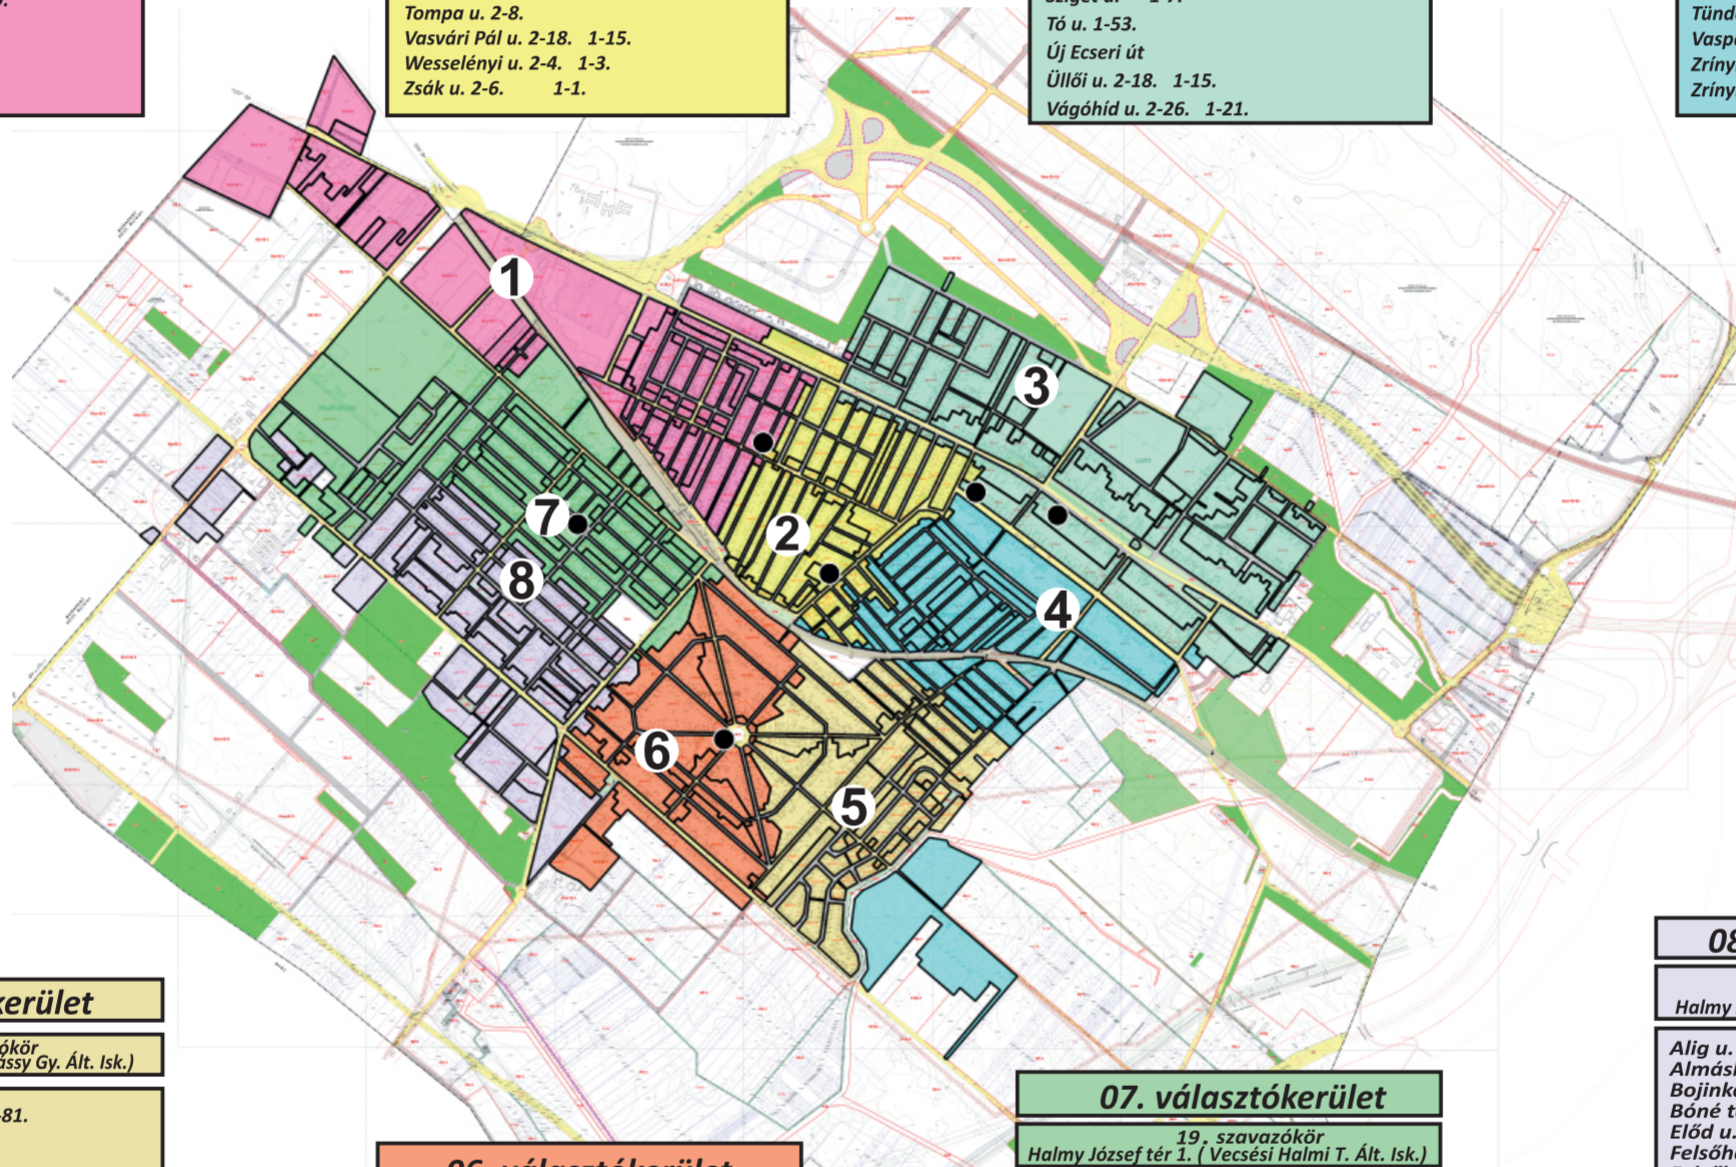

Fő út 2-176.
Fő út 1-179/C.
Horváth köz 1-1.
Kellner Dr. 2-20/A. 1-19.
Város u. 2-38. 1-33.

09. szavazókör
Fő út 90-92. (Grassalkovich A. Ált. Isk.)

Ecséri u. 2-4. 1-25.
Ferenc u. 2-30. 1-31.
Iskola u. 12-24.
Iskola u. 5-11.
István u. 2-30. 1-5.
Jókai Mór u. 2-108.
József u. 14-20. 15-23.
József u. - 12/A
József tanya
Juhállás tanya
Kálmán u. 8-8
Kálmán u. 10-16. 11-19.
Malom u. 2-34. 1-27.
Mihály u. 2-12. 1-11.
Sziget köz 2-4. 1-3.
Sziget u. 1-7.
Tó u. 1-53.
Új Ecséri út
Üllői u. 2-18. 1-15.
Vágóhid u. 2-26. 1-21.

04. választókerület

10. szavazókör
Fő út 90-92. (Grassalkovich A. Ált. Isk.)

Ady köz 2-4. 1-3.
Ady E. u. 2-116. 1-107.
András u. 2-14. 1-17.
Iskola u. 2-10.
Iskola u. 1-3.
Jókai Mór u. 1-119.
József u. 2-10. 1-11/B.
József u. 13-13/A.
Kálmán u. 2-6. 1-7/A.
Kálmán u. 9-9.
Kárpáti tanya
Sorompó u. 2-4.
Szép u. 2-20. 1-15.

11. szavazókör
Jókai Mór u. 8. (Gondozási Központ)

Akácfa u. 2-22. 1-27.
Éva u. 18-38. 19-33.
Hársfa u. 2-30. 1-29.
Kereszt u. 2-32. 1-25.
Nyárfa u. 2-14. 1-11.
Róder Imre u. 2-40. 1-45.
Tampa u. 10-32.
Tampa u. 1-35.
Virág u. 2-18.
Zöldfa u. 2-56. 1-37.

12. szavazókör
Jókai Mór u. 8. (Gondozási Központ)

Angyal u. 2-40. 1-35.
Bokor u. 2-20. 1-17.
Diófa u. 2-28. 1-27.
Hold u. 2-28. 1-17.
Közéshalom dűlő 1-31.
Nap u. 2-20. 1-13.
Pipacs u. 1-9.
Szív u. 1-21.
Tamás u. 2-28. 1-35.
Teréz u. 6-38/A.
Teréz u. 1-33.
Tölgyfa u. 2-24. 1-15.
Tündér u. 2-16. 1-17.
Vaspálya u. 2-8. 1-7.
Zrínyi u. 2-18.
Zrínyi u. 1-15.

05. választókerület

13. szavazókör
Erzsébet tér 1. (Vecsési András Gy. Ált. Isk.)

Achim A. u. 46/B-104. 47-81.
Achim A. u. 45-45.
Bánya u. 2-34. 1-35.
Báthori u. 30-44. 29/A-47/A.
Csillag u. 2-48. 1-45.
Nándor u. 2-46. 1-45.
Teréz u. 40-64/D.
Teréz u. 35-39.
Toldy F. u. 2-36. 1-37.

14. szavazókör
Erzsébet tér 1. (Vecsési András Gy. Ált. Isk.)

Arany J. u. 32-68.
Arany J. u. 45-77/B.
Béres tanya
Bethlen u. 2-42. 1-29.
Csalán köz
Dobó Katalin u. 2-42. 1-45.
Gólyahír köz
Kender köz
Kis köz
Schweidel József u. 2-18. 1-17.
Sétáló u. 1-7.
Török Ignác u. 2-12.
Vértanúk tere
Zrínyi u. 20-126. 21-107.

15. szavazókör
Erzsébet tér 1. (Vecsési András Gy. Ált. Isk.)

Aulich L. u. 2-32. 1-47.
Budai N. A. u. 84-128.
Desseffy A. u. 2-16/B. 1-13.
Gr. Leiningen K. u. 2-4. 1-3.
Gr. Vecsey K. u. 2-18. 1-11.
Kiss Ernő u. 1-45/B.
Knežich K. u. 2-20. 1-23.
Lahner Gy. u. 2-12. 1-5/B.
Lázár V. u. 2-32/B. 1-37.
Nádas köz
Nagysándor J. u. 2-20. 1-19/B.
Nőszírom köz
Patak köz
Pöltenberg E. u. 2-12. 1-3.
Sándor tanya
Sás köz
Varga tanya

06. választókerület

16. szavazókör
Erzsébet tér 1. (Vecsési András Gy. Ált. Isk.)

Achim A. u. 2-44. 1-43.
Achim A. u. 46-46.
Báthori u. 2-28. 1-27.
Deák Ferenc u. 2-54. 1-51.
Kinizsi u. 2-86. 1-91.
Rudolf köz

17. szavazókör
Erzsébet tér 1. (Vecsési András Gy. Ált. Isk.)

Apaffy u. 2-70. 1-71/A.
Budai N. A. u. 2-82/B.
Budai N. A. u. 1-105.
Gyár u. 2-26. 1-23.

18. szavazókör
Erzsébet tér 1. (Vecsési András Gy. Ált. Isk.)

Arany J. u. 2-28. 1-39.
Barcsai u. 2-8. 1-11.
Bercsényi u. 2-38. 1-37.
Bocskai u. 2-50. 1-61.
Erdő u. 2-6. 1-9.
Erzsébet tér 1-13. 2-12.
Külső Gyáli út 2-38. 1-1.
Lórántffy u. 2-14. 1-13.
Major u. 2-10/A. 1-9.
Toldy F. u. 40-60. 39-73.
Zrínyi u. 128-128/B. 107/B-111.

07. választókerület

19. szavazókör
Halmy József tér 1. (Vecsési Halmi T. Ált. Isk.)

Andrássy Gy. u. 2-22. 1-5.
Besterci u. 2-32. 1-31.
Dózsa Gy. út 2-42/A.
Dózsa Gy. út 3-35.
Halmi u. 2-40. 1-53.
Horthy I. u. 2-4. 1-9.
Kikindai u. 4-36. 1-31.
Klapka u. 2-60. 1-63.
Szabadkai u. 2-46/A. 1-45.
Szabadkai u. 47-47.
Széchenyi köz 1-9.
Tisza Kálmán u. 2-22.
Wekerle S. u. 2-16. 1-23.

20. szavazókör
Halmy József tér 1. (Vecsési Halmi T. Ált. Isk.)

báró Sina Simon u. 1-3.
Bem u. 2-104. 1-109.
Bessenyői u. 2-38. 1-37.
Halmy J. tér 2-34. 1-33/A.
Lévai u. 2-38. 1-39.
Sárosi u. 2-18. 1-35.
Tarnócai u. 2-32. 1-35.
Toroczkói u. 2-8. 1-7.
Vághy Kálmán u. 2-18. 1-15.
Zilahi u. 2-8. 1-7.

21. szavazókör
Halmy József tér 1. (Vecsési Halmi T. Ált. Isk.)

Csaba u. 2-10. 1-11.
Előd u. 14-104.
Előd u. 1-73.
György u. 2-6. 1-9.
Küküllői u. 2-48.
Küküllői u. 1-57.
László u. 2-6. 1-7.
Lőrinci út 2-152.
Lőrinci út 1-51.
Pál u. 2-4. 1-5.
Péter u. 2-6. 1-7.
Széchenyi u. 58-92. 117/D-141.

08. választókerület

22. szavazókör
Halmy József tér 1. (Vecsési Halmi T. Ált. Isk.)